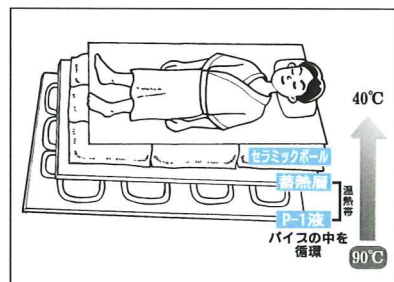

▲健康温熱ベッドのしくみ